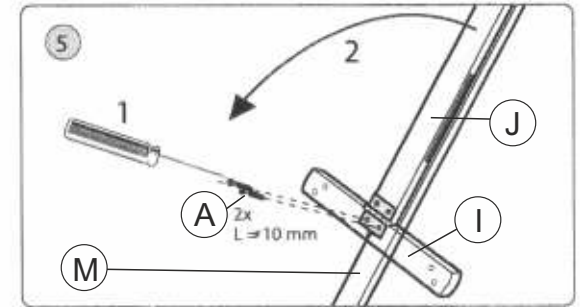

Chevalet SZ 1/S, en bois de hêtre

Ce chevalet est fabriqué en bois de hêtre. Le porte-toiles est réglable en hauteur maximale de 133 cm.

Largeur.....60 cm
Hauteur.....178 cm
Hauteur maximum de la toile.....133 cm
Poids.....3 kg

Sztaluga SZ 1/S, bukowa

Sztaluga wykonana jest z drewna bukowego.
Jest zaopatrzona w regulowane uchwyty, które przesuwają się po prowadnicach, w zakresie max 133 cm.

Szerokość.....60cm
Wysokość.....178cm
Max. wysokość przedmiotu w sztaludze.....133cm
Waga.....3kg

**ASSEMBLY INSTRUCTION
EASEL SZ1**

EASEL

SZ 1/S

ACHTUNG! Bitte bemerken Sie, dass die vorgebohrten Löcher nicht immer ideal sind und eher zur Orientierung dienen. Achten Sie bitte auf die Messabstände in cm (Bilder 3 und 4).

CAUTION! Please note that predrilled holes are not always ideal and serve rather for orientation. Please notice the measurement distance in cm (Pictures 3 and 4).