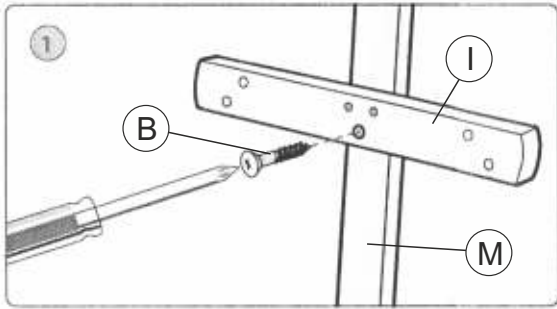

Chevalet SZ 1/S, en bois de hêtre

Ce chevalet est fabriqué en bois de hêtre. Le porte-toiles est réglable en hauteur maximale de 133 cm.

Largeur.....60 cm
Hauteur.....178 cm
Hauteur maximum de la toile.....133 cm
Poids.....3 kg

Sztaluga SZ 1/S, bukowa

Sztaluga wykonana jest z drewna bukowego.
Jest zaopatrzona w regulowane uchwyty, które przesuwają się po prowadnicach, w zakresie max 133 cm.

Szerokość.....60cm
Wysokość.....178cm
Max. wysokość przedmiotu w sztaludze.....133cm
Waga.....3kg

**ASSEMBLY INSTRUCTION
EASEL SZ1**

EASEL

SZ 1/S

ACHTUNG! Bitte bemerken Sie, dass die vorgebohrten Löcher nicht immer ideal sind und eher zur Orientierung dienen. Achten Sie bitte auf die Messabstände in cm (Bilder 3 und 4).

CAUTION! Please note that predrilled holes are not always ideal and serve rather for orientation. Please notice the measurement distance in cm (Pictures 3 and 4).