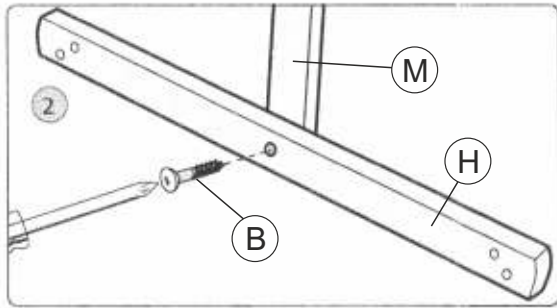

Chevalet SZ 1/S, en bois de hêtre

Ce chevalet est fabriqué en bois de hêtre. Le porte-toiles est réglable en hauteur maximale de 133 cm.

Largeur.....60 cm
Hauteur.....178 cm
Hauteur maximum de la toile.....133 cm
Poids.....3 kg

Sztaluga SZ 1/S, bukowa

Sztaluga wykonana jest z drewna bukowego.
Jest zaopatrzona w regulowane uchwyty, które przesuwają się po prowadnicach, w zakresie max 133 cm.

Szerokość.....60cm
Wysokość.....178cm
Max. wysokość przedmiotu w sztaludze.....133cm
Waga.....3kg

**ASSEMBLY INSTRUCTION
EASEL SZ1**

EASEL

SZ 1/S

ACHTUNG! Bitte bemerken Sie, dass die vorgebohrten Löcher nicht immer ideal sind und eher zur Orientierung dienen. Achten Sie bitte auf die Messabstände in cm (Bilder 3 und 4).

CAUTION! Please note that predrilled holes are not always ideal and serve rather for orientation. Please notice the measurement distance in cm (Pictures 3 and 4).