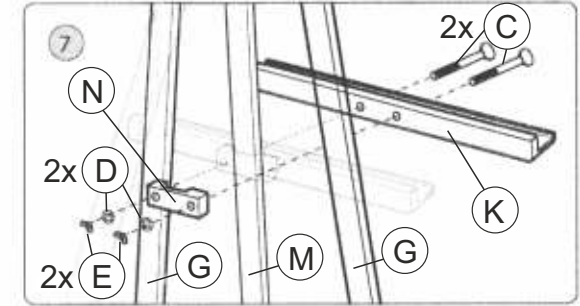

Chevalet SZ 1/S, en bois de hêtre

Ce chevalet est fabriqué en bois de hêtre. Le porte-toiles est réglable en hauteur maximale de 133 cm.

Largeur.....60 cm
Hauteur.....178 cm
Hauteur maximum de la toile.....133 cm
Poids.....3 kg

Sztaluga SZ 1/S, bukowa

Sztaluga wykonana jest z drewna bukowego.
Jest zaopatrzona w regulowane uchwyty, które przesuwają się po prowadnicach, w zakresie max 133 cm.

Szerokość.....60cm
Wysokość.....178cm
Max. wysokość przedmiotu w sztaludze.....133cm
Waga.....3kg

**ASSEMBLY INSTRUCTION
EASEL SZ1**

EASEL

SZ 1/S

ACHTUNG! Bitte bemerken Sie, dass die vorgebohrten Löcher nicht immer ideal sind und eher zur Orientierung dienen. Achten Sie bitte auf die Messabstände in cm (Bilder 3 und 4).

CAUTION! Please note that predrilled holes are not always ideal and serve rather for orientation. Please notice the measurement distance in cm (Pictures 3 and 4).