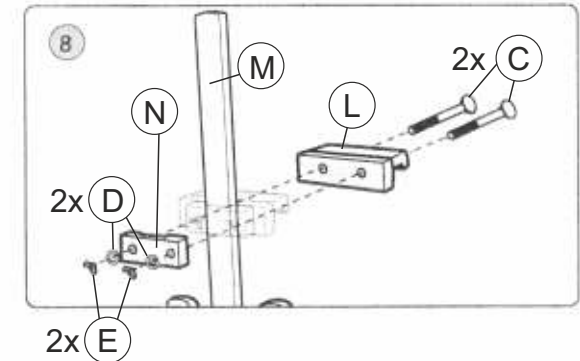

Chevalet SZ 1/S, en bois de hêtre

Ce chevalet est fabriqué en bois de hêtre. Le porte-toiles est réglable en hauteur maximale de 133 cm.

Largeur.....60 cm
Hauteur.....178 cm
Hauteur maximum de la toile.....133 cm
Poids.....3 kg

Sztaluga SZ 1/S, bukowa

Sztaluga wykonana jest z drewna bukowego.
Jest zaopatrzona w regulowane uchwyty, które przesuwają się po prowadnicach, w zakresie max 133 cm.

Szerokość.....60cm
Wysokość.....178cm
Max. wysokość przedmiotu w sztaludze.....133cm
Waga.....3kg

**ASSEMBLY INSTRUCTION
EASEL SZ1**

EASEL

SZ 1/S

ACHTUNG! Bitte bemerken Sie, dass die vorgebohrten Löcher nicht immer ideal sind und eher zur Orientierung dienen. Achten Sie bitte auf die Messabstände in cm (Bilder 3 und 4).

CAUTION! Please note that predrilled holes are not always ideal and serve rather for orientation. Please notice the measurement distance in cm (Pictures 3 and 4).