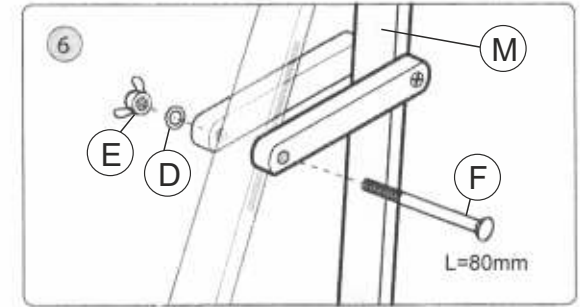

Chevalet SZ 1/S, en bois de hêtre

Ce chevalet est fabriqué en bois de hêtre. Le porte-toiles est réglable en hauteur maximale de 133 cm.

Largeur.....60 cm
Hauteur.....178 cm
Hauteur maximum de la toile.....133 cm
Poids.....3 kg

Sztaluga SZ 1/S, bukowa

Sztaluga wykonana jest z drewna bukowego.
Jest zaopatrzona w regulowane uchwyty, które przesuwają się po prowadnicach, w zakresie max 133 cm.

Szerokość.....60cm
Wysokość.....178cm
Max. wysokość przedmiotu w sztaludze.....133cm
Waga.....3kg

**ASSEMBLY INSTRUCTION
EASEL SZ1**

EASEL

SZ 1/S

ACHTUNG! Bitte bemerken Sie, dass die vorgebohrten Löcher nicht immer ideal sind und eher zur Orientierung dienen. Achten Sie bitte auf die Messabstände in cm (Bilder 3 und 4).

CAUTION! Please note that predrilled holes are not always ideal and serve rather for orientation. Please notice the measurement distance in cm (Pictures 3 and 4).