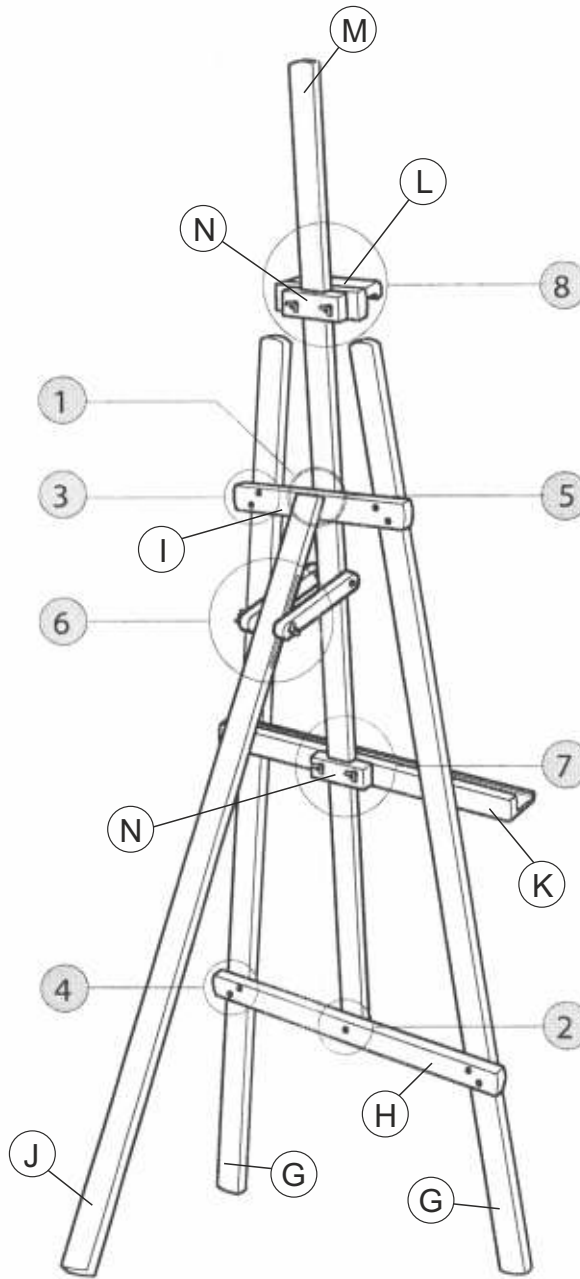

Easel SZ 1/S, beech

Stabile beech tripod easel.
The canvas carrier is adjustable for an optimal working height, and is fitted with a canvas clamp for extra canvas stability. Easy to fold.

Ground width..... 60 cm
Total height178 cm
Maximum canvas height..... 133 cm
Weight 3 kg

Chevalet SZ 1/S, en bois de hêtre

Ce chevalet est fabriqué en bois de hêtre. Le porte-toiles est réglable en hauteur maximale de 133 cm.

Largeur.....60 cm
Hauteur.....178 cm
Hauteur maximum de la toile.....133 cm
Poids.....3 kg

Sztaluga SZ 1/S, bukowa

Sztaluga wykonana jest z drewna bukowego.
Jest zaopatrzona w regulowane uchwyty, które przesuwają się po prowadnicach, w zakresie max 133 cm.

Szerokość.....60cm
Wysokość.....178cm
Max. wysokość przedmiotu w sztaludze.....133cm
Waga.....3kg

**ASSEMBLY INSTRUCTION
EASEL SZ1**

EASEL

SZ 1/S

ACHTUNG! Bitte bemerken Sie, dass die vorgebohrten Löcher nicht immer ideal sind und eher zur Orientierung dienen. Achten Sie bitte auf die Messabstände in cm (Bilder 3 und 4).