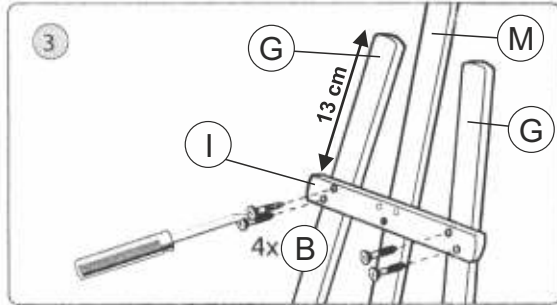

Staffelei SZ 1/S, Buche

Staffelei ist aus Buchenholz gefertigt.
Es ist mit verstellbaren Griffen versehen, die sich auf Führungen im Bereich bis maximal 133 cm verschieben.

Breite.....60 cm
Höhe.....178 cm
Max. Höhe einer Leinwand..... 133 cm
Gewicht.....3 kg

Sztaluga SZ 1/S, bukowa

Sztaluga wykonana jest z drewna bukowego.
Jest zaopatrzona w regulowane uchwyty, które przesuwają się po prowadnicach, w zakresie max 133 cm.

Szerokość.....60cm
Wysokość.....178cm
Max. wysokość przedmiotu w sztaludze.....133cm
Waga.....3kg

**ASSEMBLY INSTRUCTION
EASEL SZ1**

EASEL

SZ 1/S

ACHTUNG! Bitte bemerken Sie, dass die vorgebohrten Löcher nicht immer ideal sind und eher zur Orientierung dienen. Achten Sie bitte auf die Messabstände in cm (Bilder 3 und 4).

CAUTION! Please note that predrilled holes are not always ideal and serve rather for orientation. Please notice the measurement distance in cm (Pictures 3 and 4).