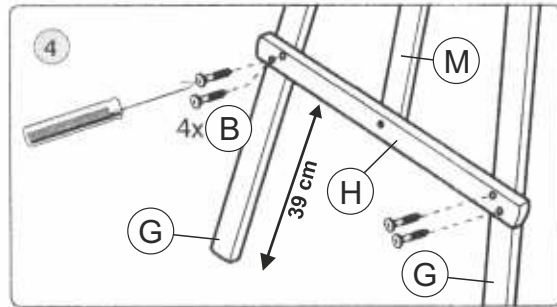

Chevalet SZ 1/S, en bois de hêtre

Ce chevalet est fabriqué en bois de hêtre. Le porte-toiles est réglable en hauteur maximale de 133 cm.

Largeur.....60 cm
Hauteur.....178 cm
Hauteur maximum de la toile.....133 cm
Poids.....3 kg

Sztaluga SZ 1/S, bukowa

Sztaluga wykonana jest z drewna bukowego.
Jest zaopatrzona w regulowane uchwyty, które przesuwają się po prowadnicach, w zakresie max 133 cm.

Szerokość.....60cm
Wysokość.....178cm
Max. wysokość przedmiotu w sztaludze.....133cm
Waga.....3kg

**ASSEMBLY INSTRUCTION
EASEL SZ1**

EASEL

SZ 1/S

ACHTUNG! Bitte bemerken Sie, dass die vorgebohrten Löcher nicht immer ideal sind und eher zur Orientierung dienen. Achten Sie bitte auf die Messabstände in cm (Bilder 3 und 4).

CAUTION! Please note that predrilled holes are not always ideal and serve rather for orientation. Please notice the measurement distance in cm (Pictures 3 and 4).